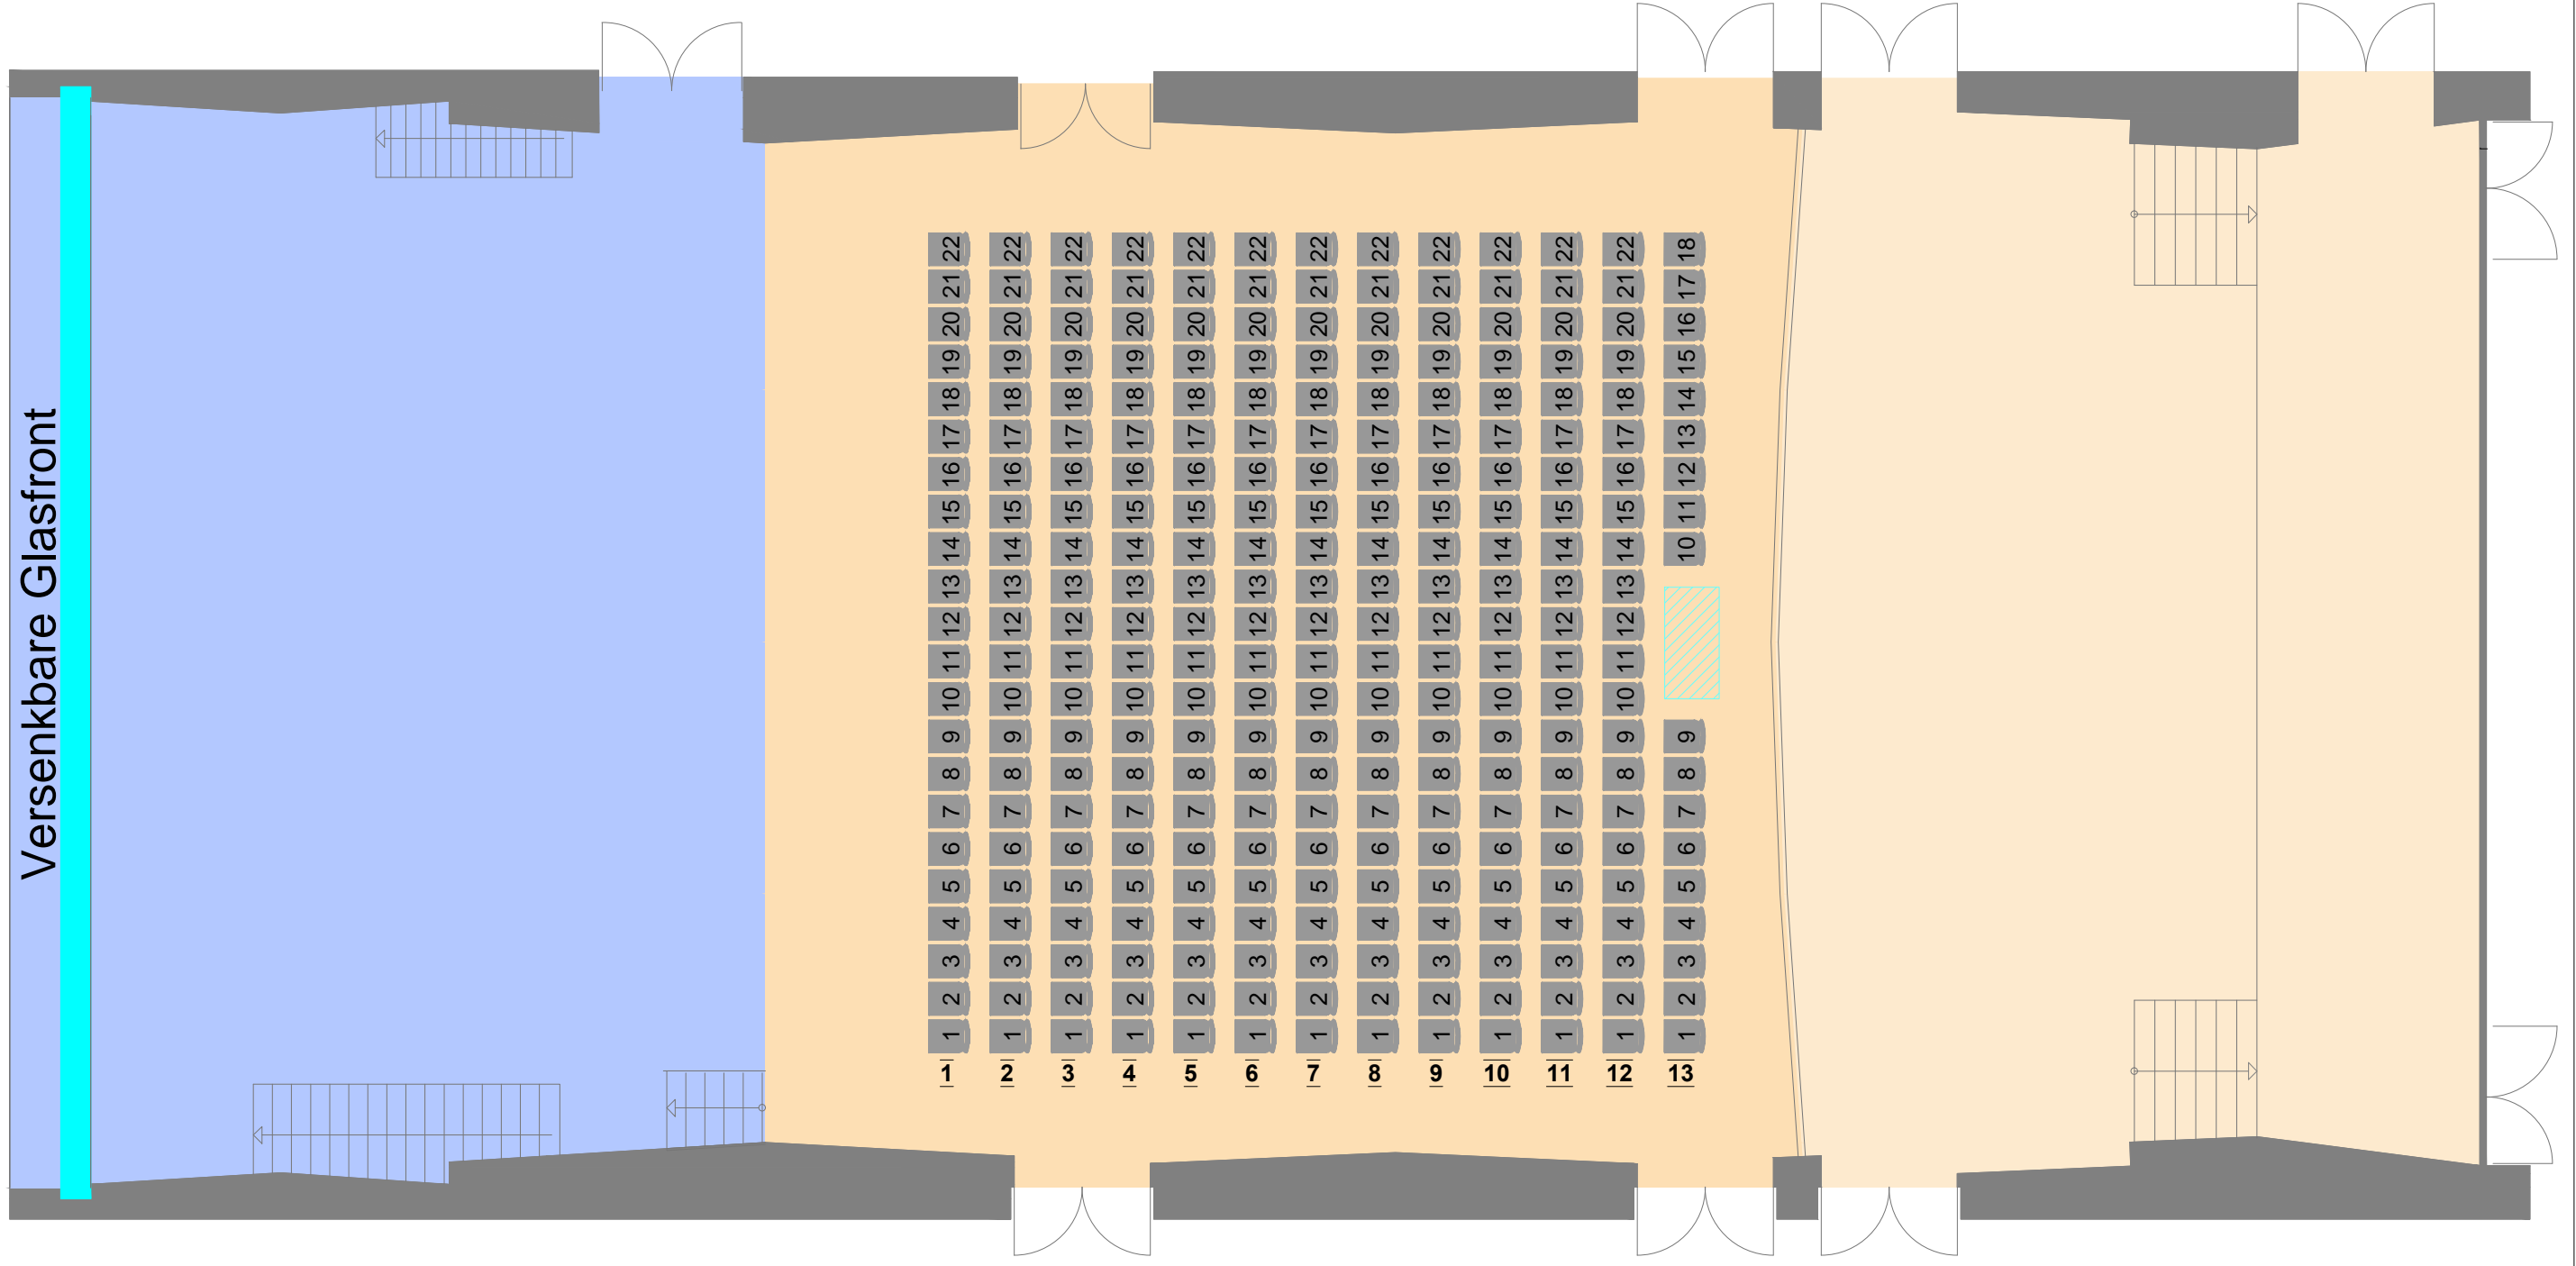

Versenkbare Glasfront

Der Treffpunkt

Veranstaltungszentrum
FORUM Rum

Saal 1a
Bestuhlungsplan - Vollbestuhlung

282 Personen

Maßstab:	1:100	Gezeichnet:	J.W.
Plan-Nr.:	-	Datum:	04.04.2017
Dateiname:	Forum Rum.dwg		