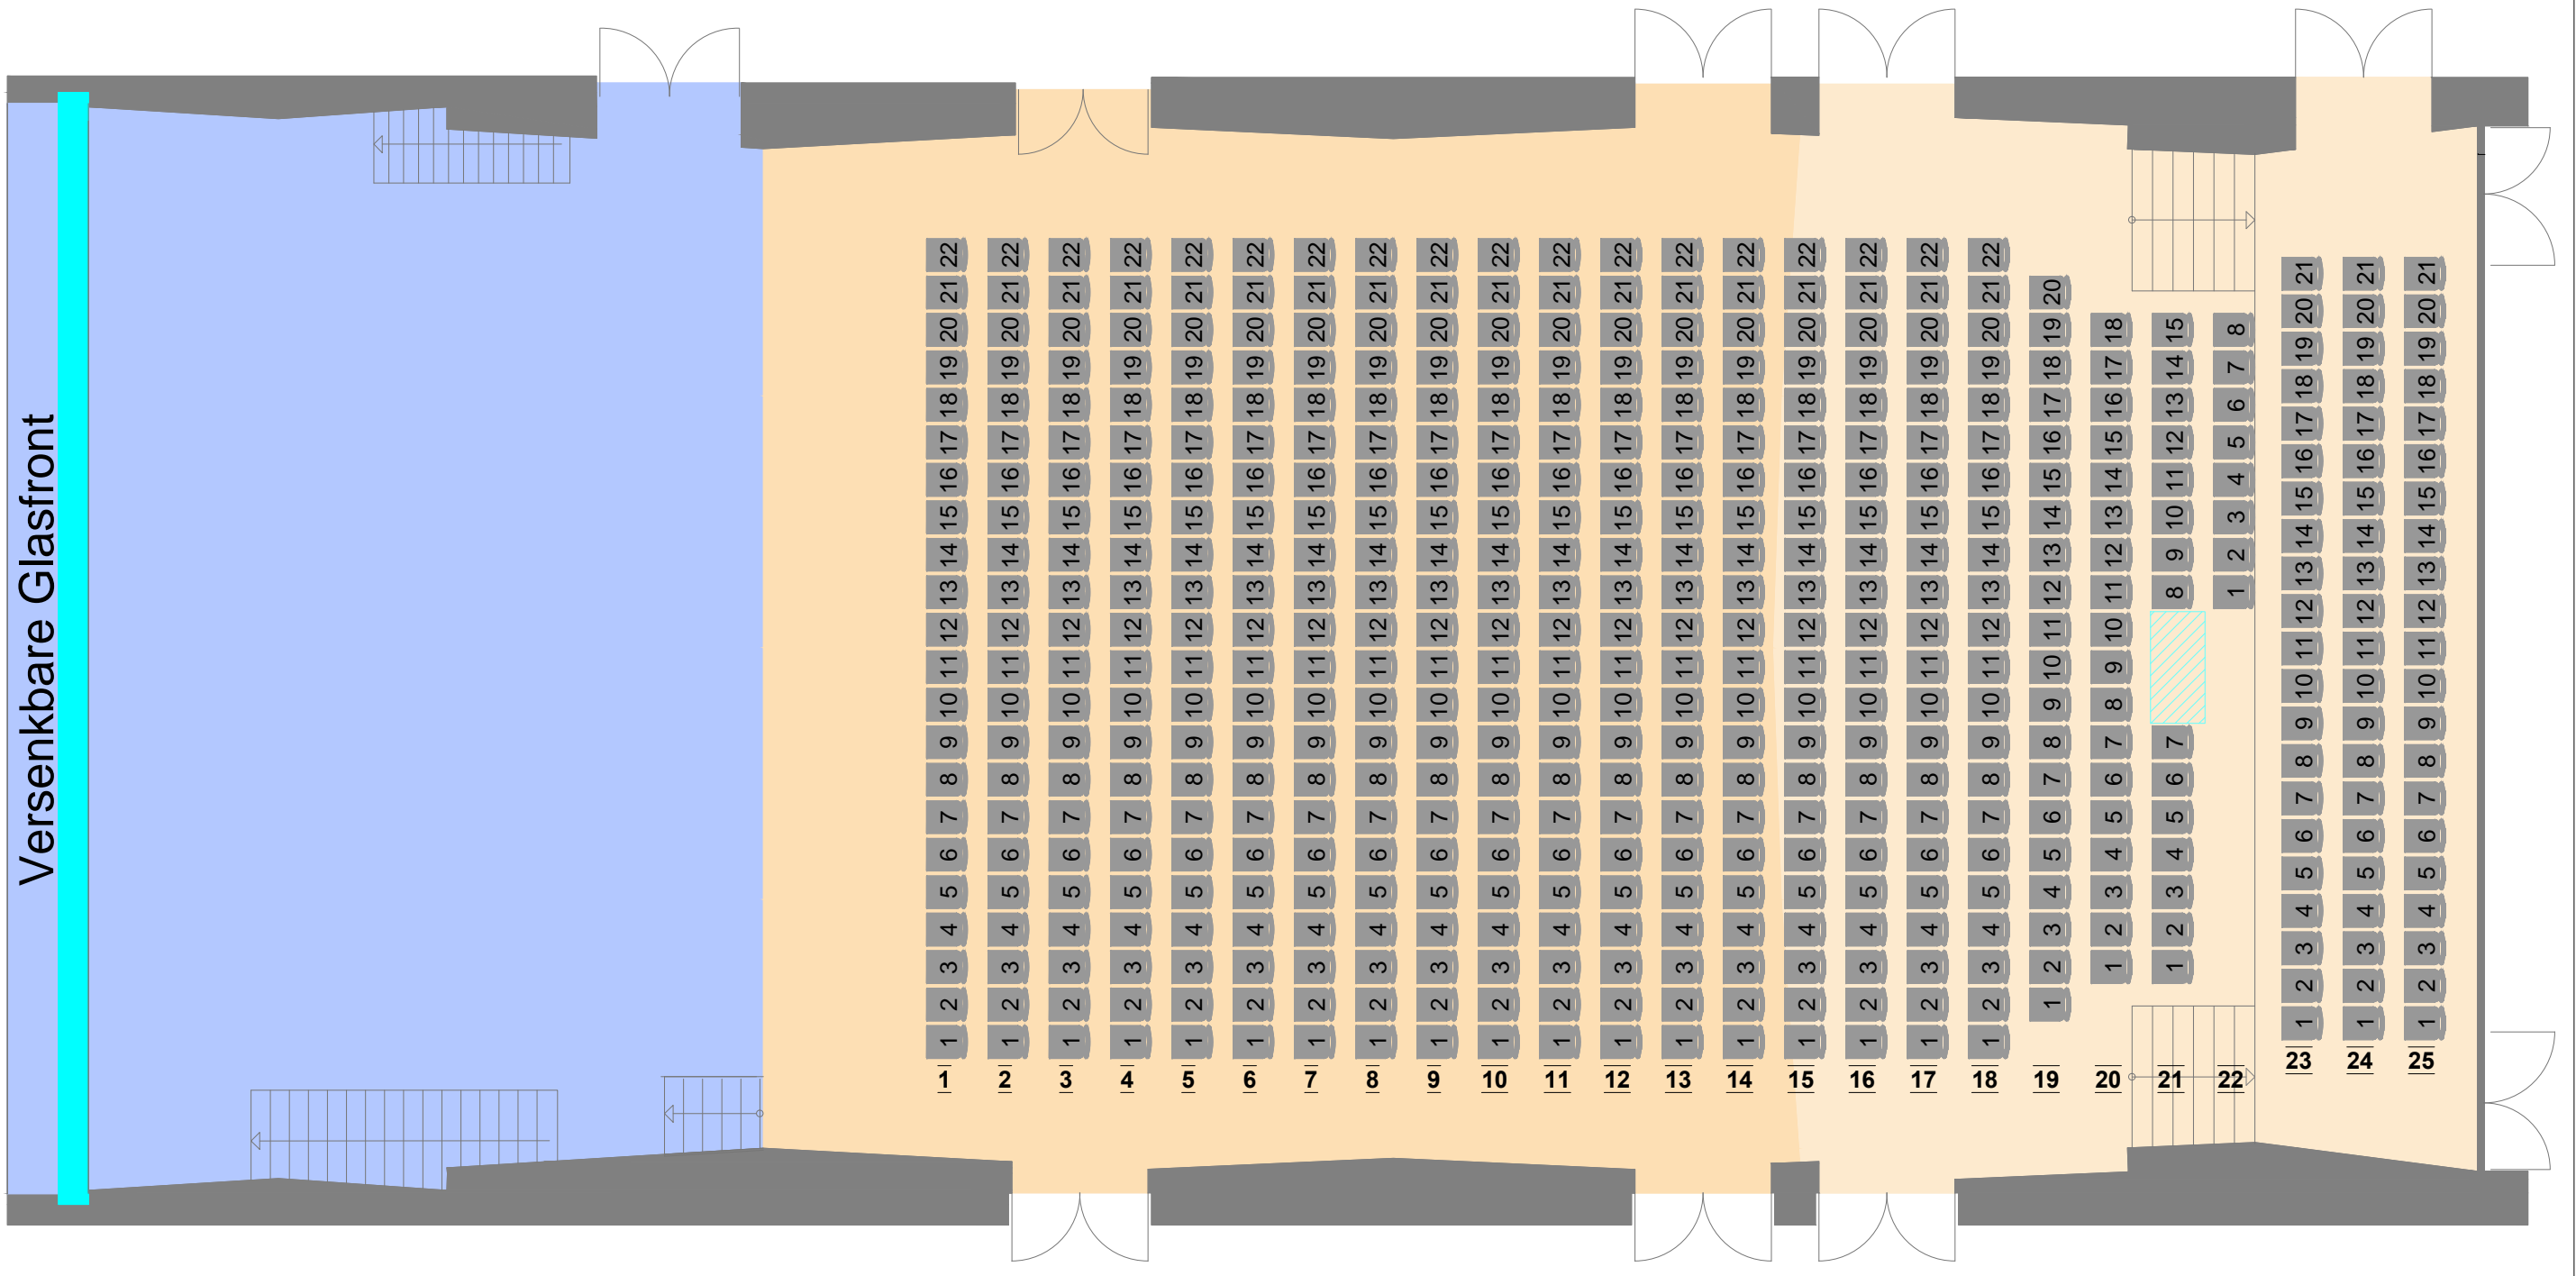

Versenkbare Glasfront

FORUM
 VERANSTALTUNGSZENTRUM
Der Treffpunkt
Veranstaltungszentrum
FORUM Rum
 Saal 1
 Bestuhlungsplan - Vollbestuhlung
 520 Personen

Maßstab:	1: 100	Gezeichnet:	J.W.
Plan-Nr.:	-	Datum:	04.04.2017
Dateiname:	Forum Rum.dwg		