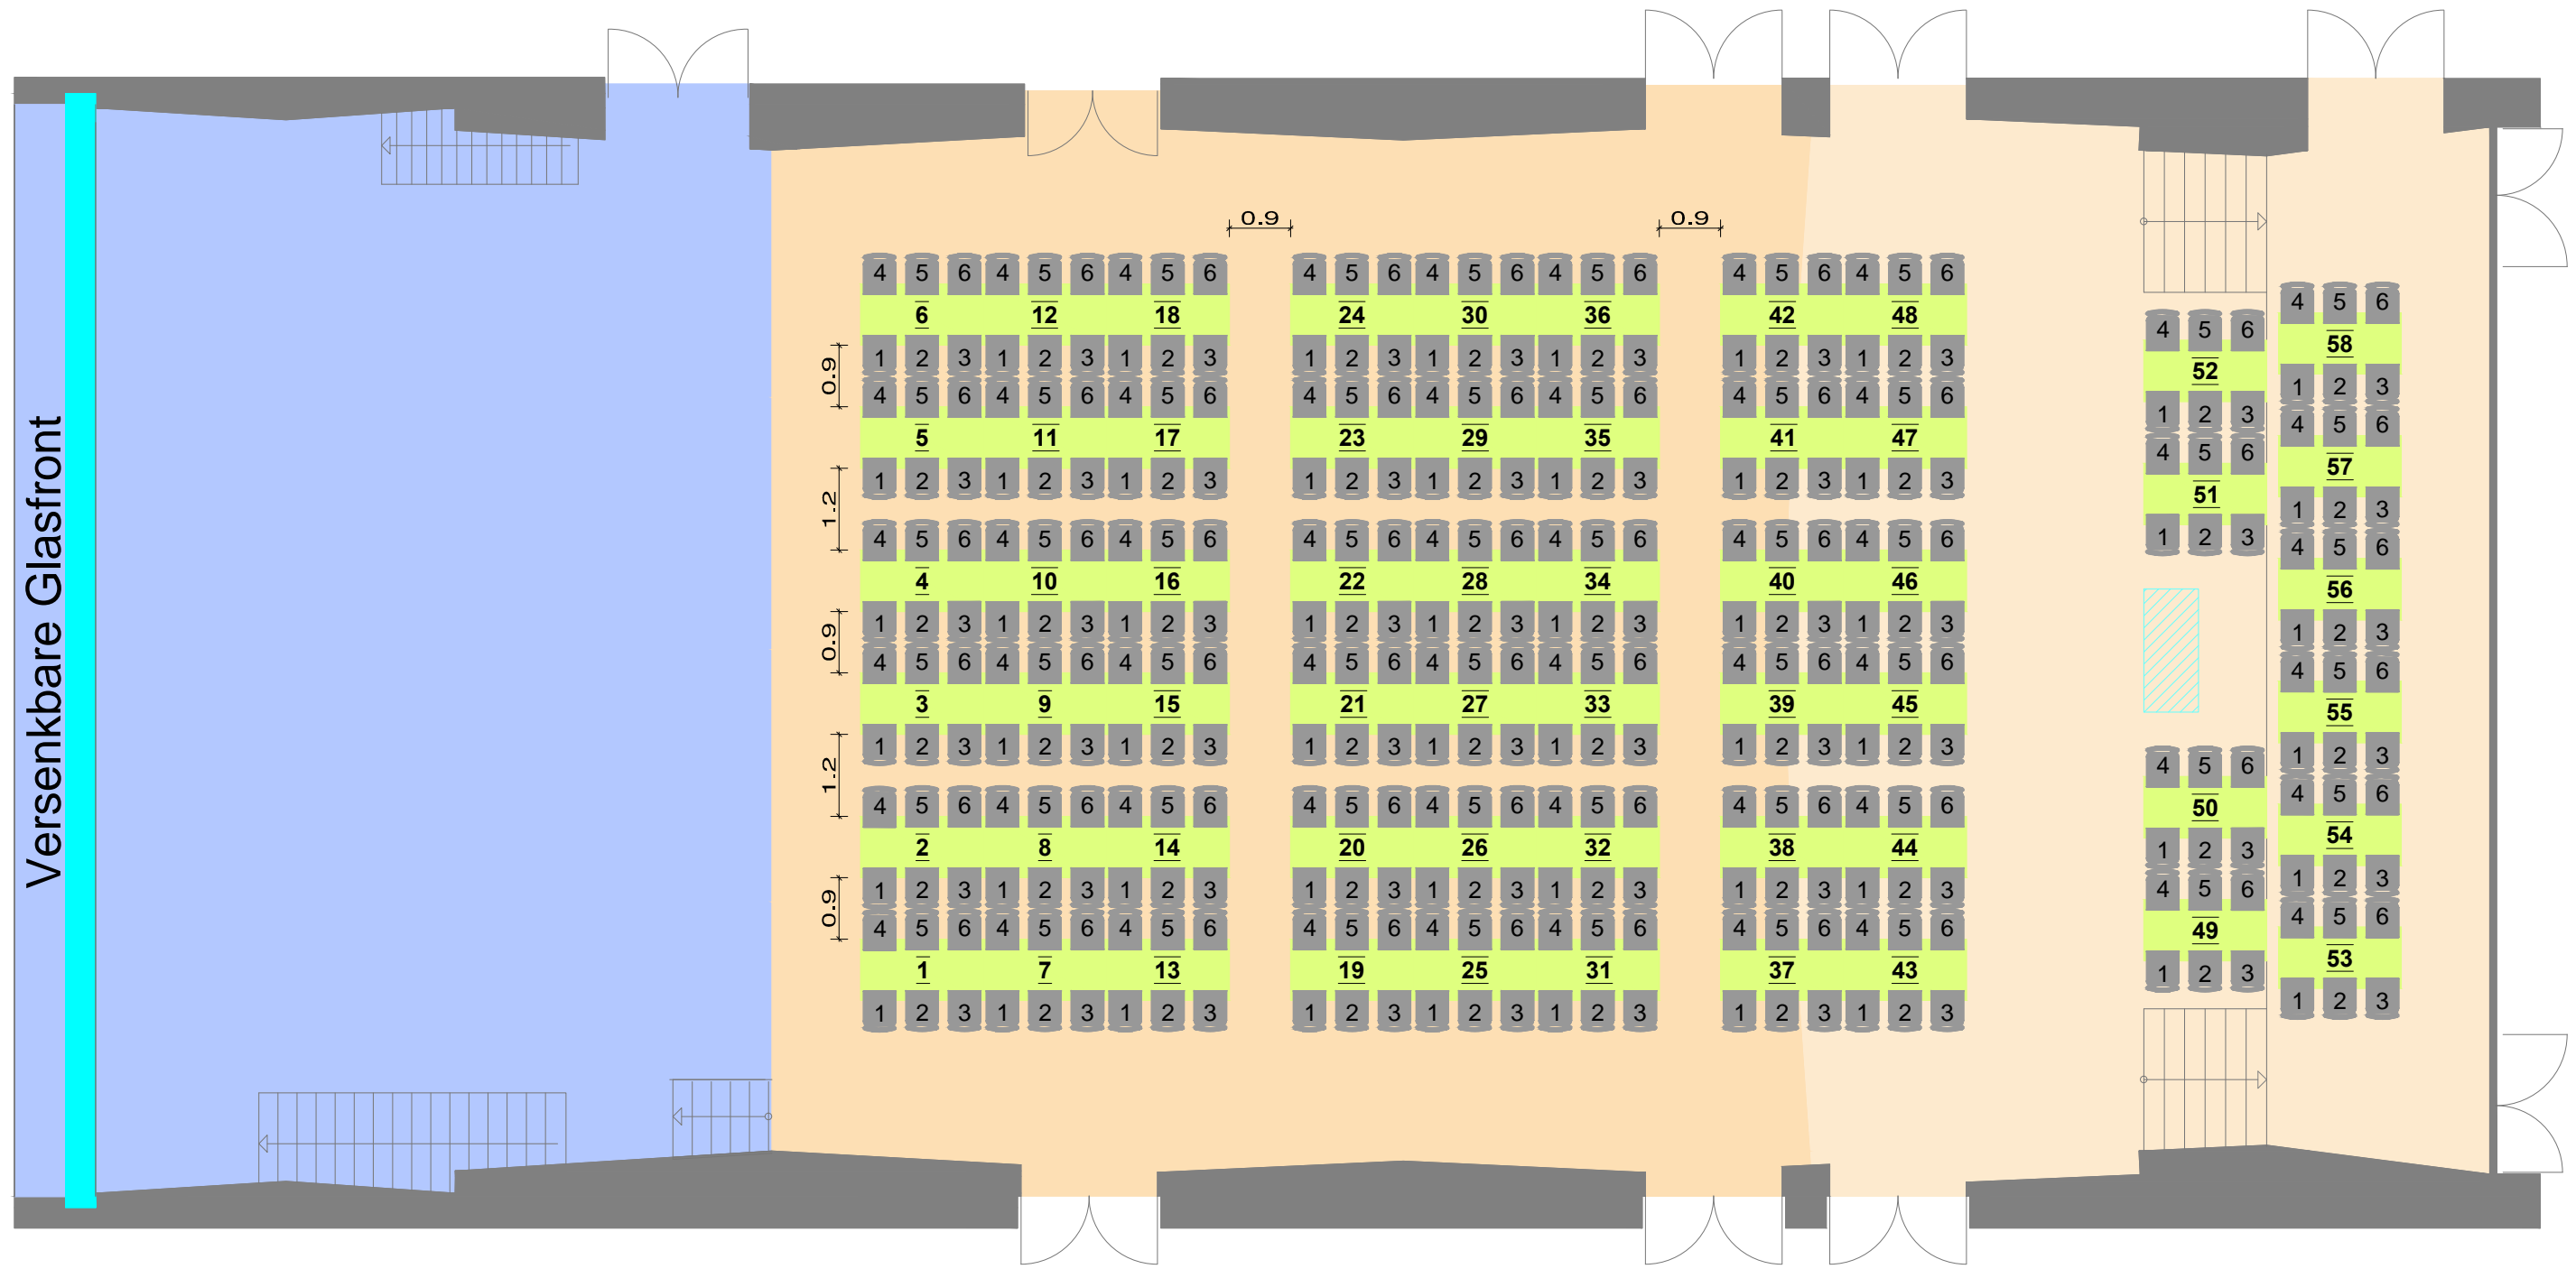

Versenkbare Glasfront

FORUM
VERANSTALTUNGSZENTRUM

Der Treffpunkt

**Veranstaltungszentrum
FORUM Rum**

Saal 1
Bestuhlungsplan - volle Tischbestuhlung
348 Personen

Maßstab:	1: 100	Gezeichnet:	J.W.
Plan-Nr.:	-	Datum:	04.04.2017
Dateiname:	Forum Rum.dwg		